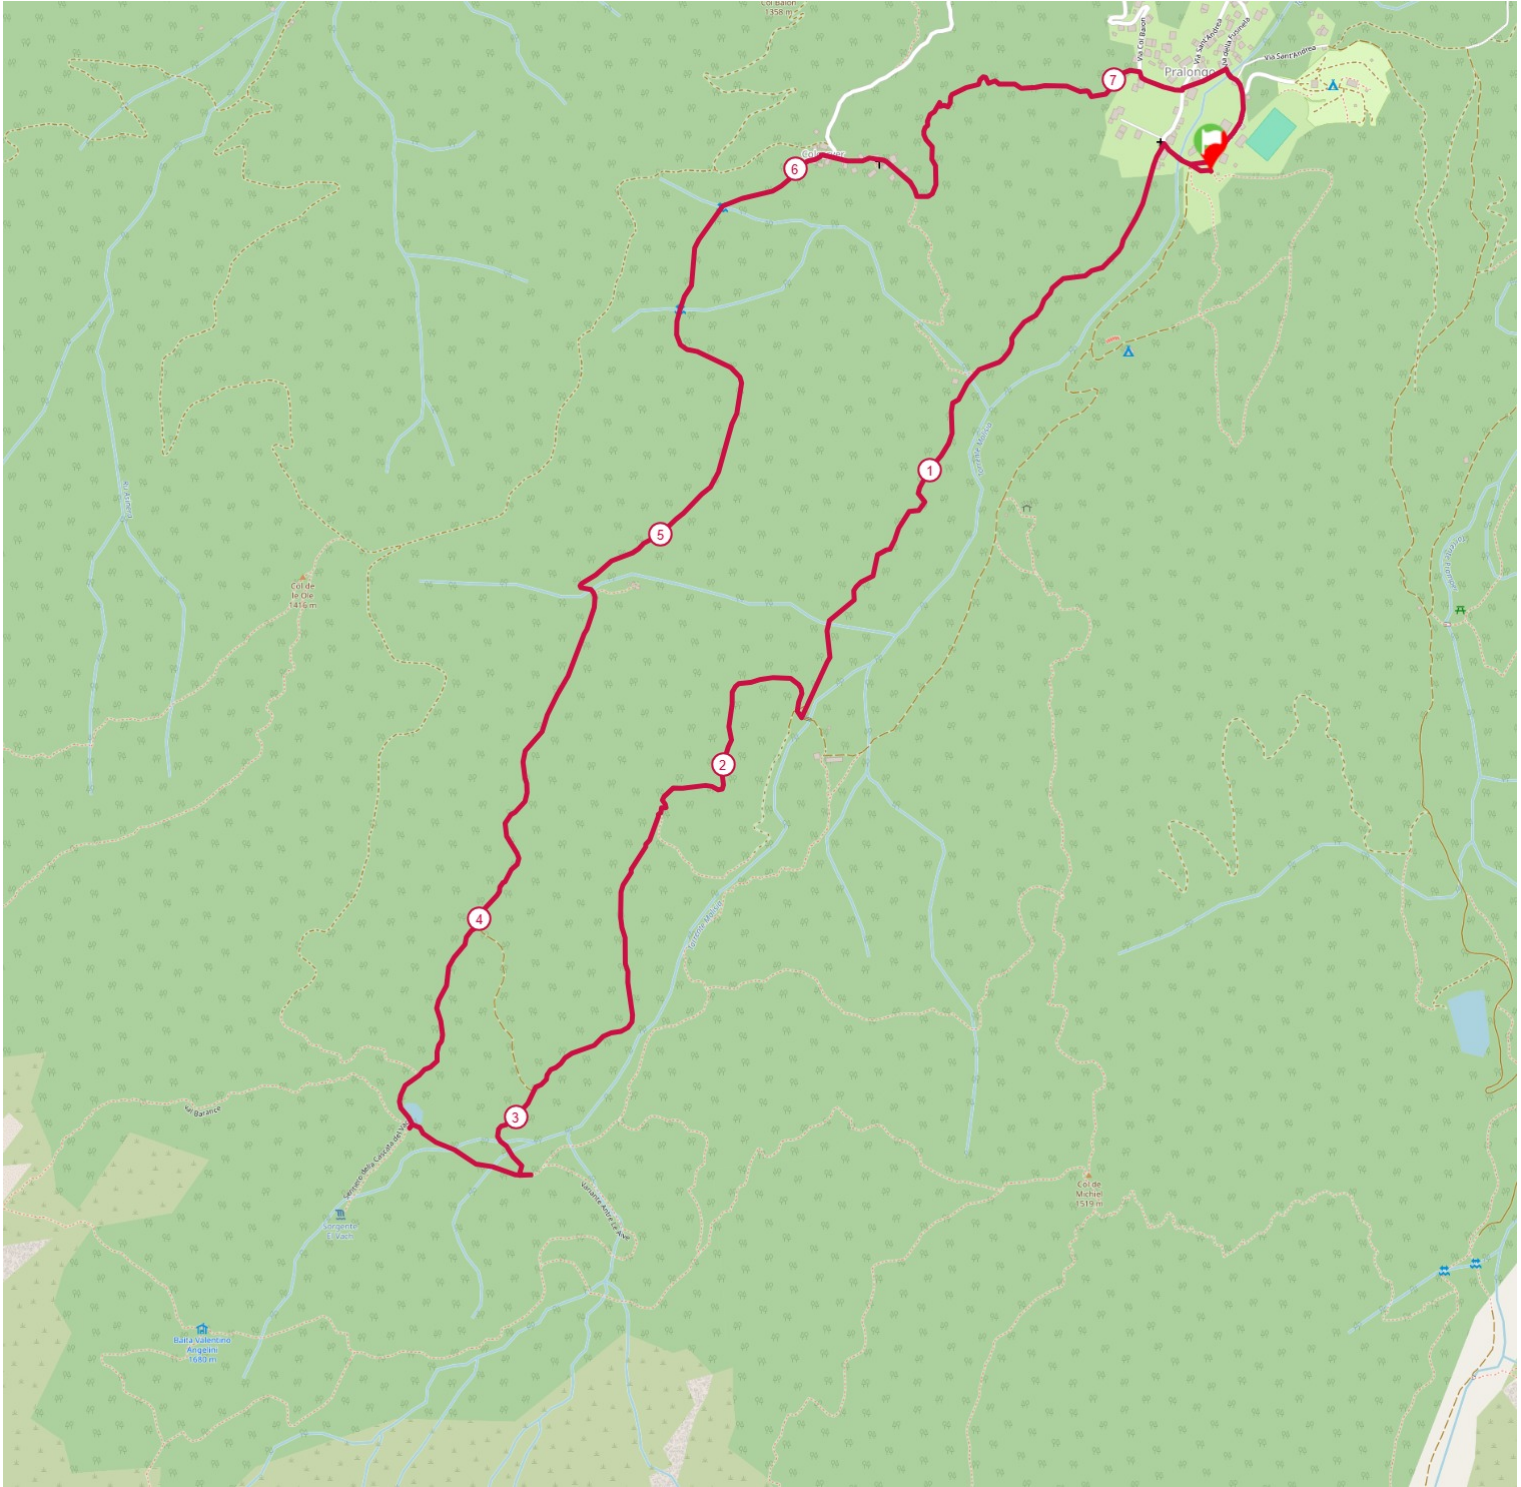

7.61 km 462 m 462 m

<https://tracedetrail.fr/> - ©OpenStreetMap contributors 2026

> 10% > 20% > 30%